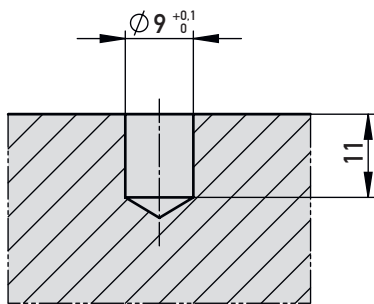

INSTALLATIE • INSTALLATION