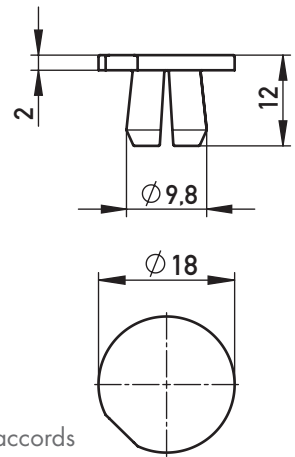

MARKERING VOOR KOELAANSLUITING

MARQUAGE DES RACCORDS DU SYSTÈME DE REFROIDISSEMENT

IN ÉÉN OOGOPSLAG

- › Snelle en eenduidige identificatie van de aansluiting
- › Eenvoudige installatie
- › Voor nieuwe en bestaande gereedschappen
- › Individuele teksten mogelijk vanaf 50 stuks

PROPRIÉTÉS SUCCINCTES

- › Identification rapide et claire des raccords
- › Installation facile
- › Pour les moules nouveaux et existants
- › Marquage individuel possible à partir de 50 pièces

PA6.6 160 °C

	✉	€/1
	72900/1-4/IN	•
	72900/1-8/IN	•
	72900/9-16/IN	•
	72900/17-24/IN	•
	72900/25-32/IN	•
	72900/33-40/IN	•
	72900/41-48/IN	•
	72900/49-56/IN	•
	72900/57-64/IN	•
	72900/65-72/IN	•
	72900/73-80/IN	•

	✉	€/1
	72900/1-4/OUT	•
	72900/1-8/OUT	•
	72900/9-16/OUT	•
	72900/17-24/OUT	•
	72900/25-32/OUT	•
	72900/33-40/OUT	•
	72900/41-48/OUT	•
	72900/49-56/OUT	•
	72900/57-64/OUT	•
	72900/65-72/OUT	•
	72900/73-80/OUT	•