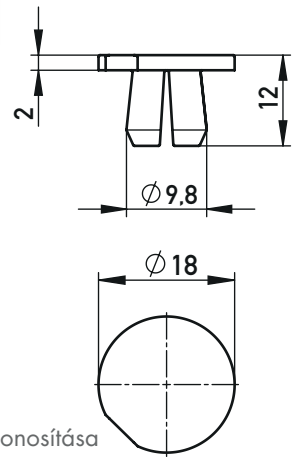

MARCATURA PER CIRCUITI DI CONDIZIONAMENTO HŰTÉSCSATLAKOZÓK JELÖLÉSE

IN SINTESI

- › Identificazione rapida e chiara delle connessioni
- › Facile installazione
- › Per stampi nuovi ed esistenti
- › Scritte personalizzabili a partire da 50 pezzi

ÁTTEKINTÉS

- › Csatlakozók gyors és egyértelmű beazonosítása
- › Egyszerű rögzítés
- › Új és használt formákhoz
- › Egyedi jelölés 50 darabtól

PA6.6 160 °C

	✉	€/1
	72900/1-4/IN	•
	72900/1-8/IN	•
	72900/9-16/IN	•
	72900/17-24/IN	•
	72900/25-32/IN	•
	72900/33-40/IN	•
	72900/41-48/IN	•
	72900/49-56/IN	•
	72900/57-64/IN	•
	72900/65-72/IN	•
	72900/73-80/IN	•

	✉	€/1
	72900/1-4/OUT	•
	72900/1-8/OUT	•
	72900/9-16/OUT	•
	72900/17-24/OUT	•
	72900/25-32/OUT	•
	72900/33-40/OUT	•
	72900/41-48/OUT	•
	72900/49-56/OUT	•
	72900/57-64/OUT	•
	72900/65-72/OUT	•
	72900/73-80/OUT	•