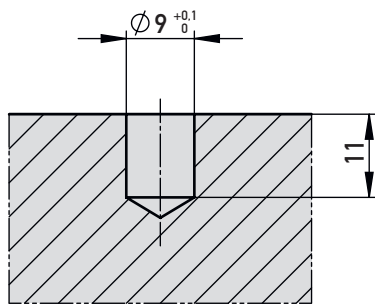

INSTALACJA • INSTALACE