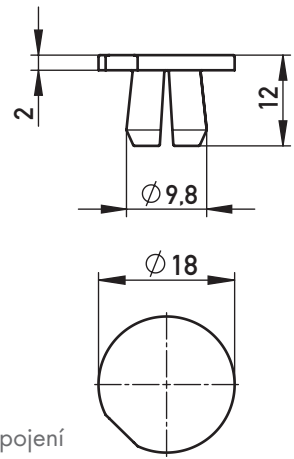

OZNAKOWANIE PRZYŁĄCZY CHŁODZENIA OZNAČENÍ PŘÍPOJEK CHLAZENÍ

W SKRÓCIE

- ▶ Szybka i łatwa identyfikacja połączenia
- ▶ Łatwy montaż
- ▶ Do nowych i już istniejących zestawów form
- ▶ Możliwość indywidualnego oznakowania od 50 sztuk

STRUČNÉ VLASTNOSTI

- ▶ Rychlá a jasná identifikace připojení
- ▶ Snadná montáž
- ▶ Pro nové a stávající nástroje
- ▶ Možnost individuálního označení od 50 kusů

PA6.6 160 °C

	✉	€/1
1-4 	72900/1-4/IN	•
	72900/1-8/IN	•
	72900/9-16/IN	•
	72900/17-24/IN	•
	72900/25-32/IN	•
	72900/33-40/IN	•
1-8 ... 	72900/41-48/IN	•
	72900/49-56/IN	•
	72900/57-64/IN	•
	72900/65-72/IN	•
	72900/73-80/IN	•

	✉	€/1
1-4 	72900/1-4/OUT	•
	72900/1-8/OUT	•
	72900/9-16/OUT	•
	72900/17-24/OUT	•
	72900/25-32/OUT	•
	72900/33-40/OUT	•
1-8 ... 	72900/41-48/OUT	•
	72900/49-56/OUT	•
	72900/57-64/OUT	•
	72900/65-72/OUT	•
	72900/73-80/OUT	•